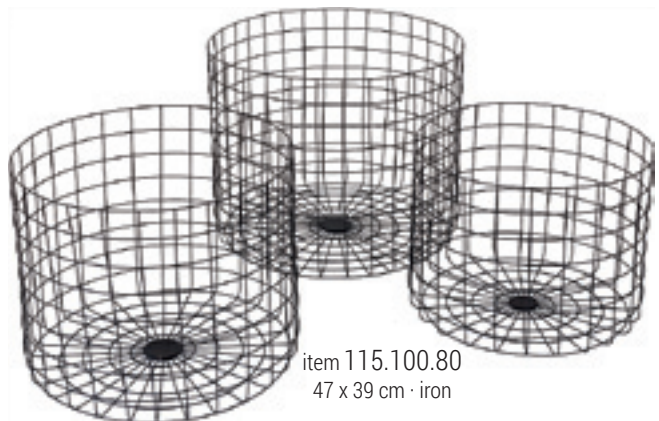

item 124.200.13
18 cm ø · silver slate

item 124.200.4
18 cm ø · acacia wood

item 116.100.45
50 x 50 cm · black iron wire

item 117.100.45
set/3 · 39 cm ø · bamboo

item 115.100.68
31 x 13 cm · black iron wire

item 115.100.82
27 x 10 cm · iron

item 115.100.81
32 x 13 cm · iron

item 115.100.69
53 x 15 cm · copper iron wire

item 115.100.83
29 x 19 x 10 cm · iron

item 115.100.70
53 x 15 cm · black iron wire

item 115.100.66
11 cm / 16 cm · iron

item 116.100.3
29 x 50 cm · iron

item 115.100.84
28 x 18 cm · iron

item 115.100.79
46 x 45 cm · iron

item 115.100.80
47 x 39 cm · iron

item 120.500.13
26.5 cm · ceramic

item 120.500.11
20 cm · ceramic

item 120.400.14
14 x 7 cm · ceramic

item 120.500.12
20 cm · ceramic

item 120.500.14
26.5 cm · ceramic

item 120.400.15
14 x 7 cm · ceramic

item 116.300.31
23 x 4 cm
titanium rose gold plated steel

item 116.300.33
23 x 4 cm
titanium gold plated steel